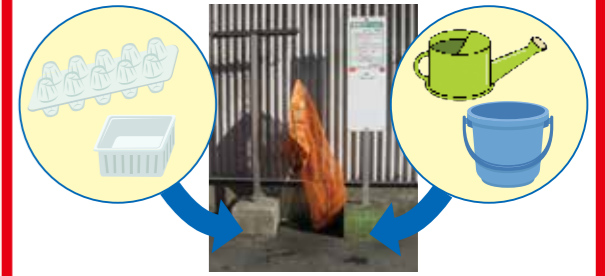

※10月～3月は裏面にあります。

－ 問い合わせ先 －

- ごみ・資源物の分別と収集について  
ごみ減量課 電話：37-1443
- ごみを清掃工場へ持ち込む場合  
伊勢広域環境組合 電話：37-1218

令和6年4月から  
プラスチック製品の  
出し方が変わります

今まで燃えるごみとして収集していた「プラスチック製品」を  
「プラスチック製容器包装」と一緒に回収します。※50cm未満が対象

漏水調査などを行い、雨漏りの原因を徹底説明(無料)し、お見積りします！  
**止まらない雨漏りは無い**  
雨漏り 5000+ 10年間  
修理専門 の調査実績 無料メンテ  
FM三重で毎週水曜放送！  
雨漏り18分  
12分  
**情熱リペジ**  
0120-246-194  
8:00～20:00 (365日対応)  
【本社】津市久屋野村町515-3